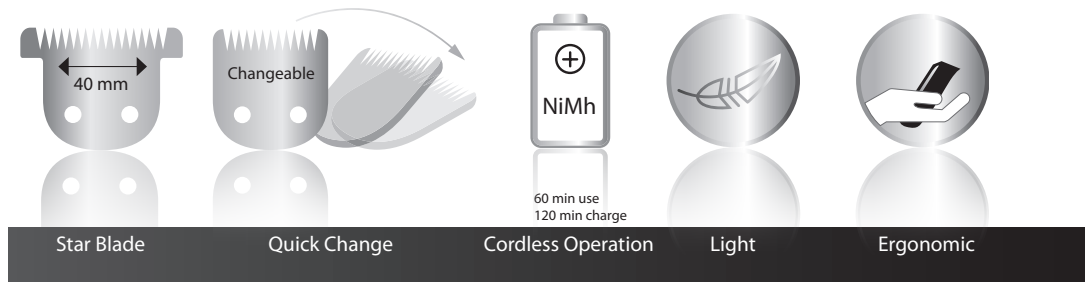

T-CUT.

M[®]
MOSER Profiline

Professioneller Akku Trimmer mit T-Blade.
Professional Cordless Trimmer mit T-Blade.

Art.no.: 1591-0070 • Color: schwarz / black • EAN: 4 015110 015109 • Unit: 6 Stück / pcs.

Typ Type	Professioneller Akku-Trimmer Professional cordless trimmer
Schneidsystem Cutting system	Art. 1584-7160 Edelstahl-Wechselschneidsatz STAR BLADE Interchangeable high-grade steel blade set STAR BLADE
Schneidkammbreite Top blade width	40 mm 40 mm
Schnittlänge / Cutting-length	0,4 mm / 0.4 mm
Antrieb Drive	DC-Motor mit Geräuschdämpfung, ca. 6400 1/min. DC motor with sound proofing, approx. 6400 rpm
Betriebsspannung Operating voltage	100-240V / 50-60 Hz 100-240 V / 50-60 Hz
Betriebsart / Type of operation	Akku / NiMh Cordless / NiMH
Betriebsdauer (Akku) Operation time (battery)	Bis 60 Min. Up to 60 min.
Ladezeit / Charging time	Ca. 120 Min. Schnellladung / approx. 120 min. quick charge
Optisches Informationssystem Optic Information System	LED Ladekontrollanzeige LED charge indicator
Abmessungen / Dimensions	142 x 32 x 32 mm
Gewicht / Weight	Ca. 135 g / approx. 135 g

STAR BLADE:

Professioneller 40 mm Edelstahl T-Blade. Ideal zum Trimmen sehr kurzer Schnittlängen und Konturieren der Bart-, Nacken- und Ohrenpartie.

Professional 40 mm high-grade steel T-blade. Ideal for close trimming, precise neck and beard outlining and edging around the ears.

QUICK CHANGE:

Leicht abnehmbarer Schneidsatz für einfache Reinigung und schnelles Wechseln zu optional erhältlichem Designer Schneidsatz. Für feine Linien und kreatives Haardesign.

Easy removable blade set allows easy cleaning and quick change to optional available Designer blade sets. For fine lines and creative styling.