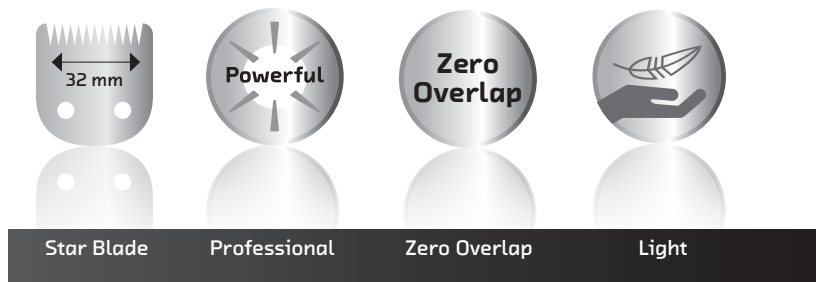

PrimatMini.

Professioneller Netz-Trimmer.
Professional Mains-Operated Trimmer.

Art.no.: 1411-0051 • Color: hellgrau / lightgrey • EAN: 4 015110 015710 • Unit: 20 Stück / pcs.

| Typ Type | Professioneller Netz-Trimmer Professional mains-operated trimmer |
|---------------------------------------|---|
| Schneidsystem Cutting system | Edelstahl-Schneidsatz STAR BLADE High-grade steel blade set STAR BLADE |
| Schneidkammbreite Top blade width | 32 mm 32 mm |
| Schnittlänge / Cutting-length | 0,3 mm / 0.3 mm |
| Antrieb Drive | Polarisierter Schwingankerantrieb, ca. 3000 1/min. Pivot motor, approx. 3000 rpm |
| Betriebsspannung Operating voltage | 220-240V / 50-60 Hz 220-240 V / 50-60 Hz |
| Betriebsart / Type of operation | Netz / Cord |
| Kabel / Cable | 2 m / 2 m |
| Abmessungen / Dimensions | 136 x 41 x 35 mm |
| Gewicht / Weight | Ca. 190 g |

STAR BLADE:

Präzisionsgeschliffener Edelstahl-Konturenschneidsatz „Made in Germany“ für einen hautnahen Schnitt. Zero-Overlap „0“ für extrem kurze Schnittlänge möglich. Precision-ground, high-grade steel contour blade set “Made in Germany” cuts close to the skin. “0” overlap adjustment possible.