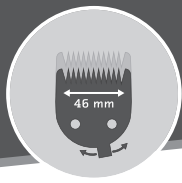

Neo.

PROFESSIONELLE NETZ-/AKKU-HAARSCHNEIDEMASCHINE.
PROFESSIONAL CORD-/CORDLESS HAIR CLIPPER.

M
MOSER
PROFILINE

MAGIC BLADE
0,7 - 3 mm

QUICK CHANGE

CORD/CORDLESS OPERATION
90 min use
2h charge

ERGONOMIC

OPTIC INFORMATION SYSTEM

**IDEAL FÜR EINSTEIGER.
IDEAL FOR BEGINNERS.**

MAGIC BLADE:

Professioneller Edelstahl-Vollmetallschneidsatz mit integrierter Schnittlängenverstellung 0,7 - 3 mm. Leistungsstarker Schnitt durch hochpräzise Schleiftechnologie „Made in Germany“.
Professional, high-grade steel full metal blade set featuring integrated cutting-length adjustment 0.7 - 3 mm. Powerful cutting thanks to high-precision grinding technology "Made in Germany".